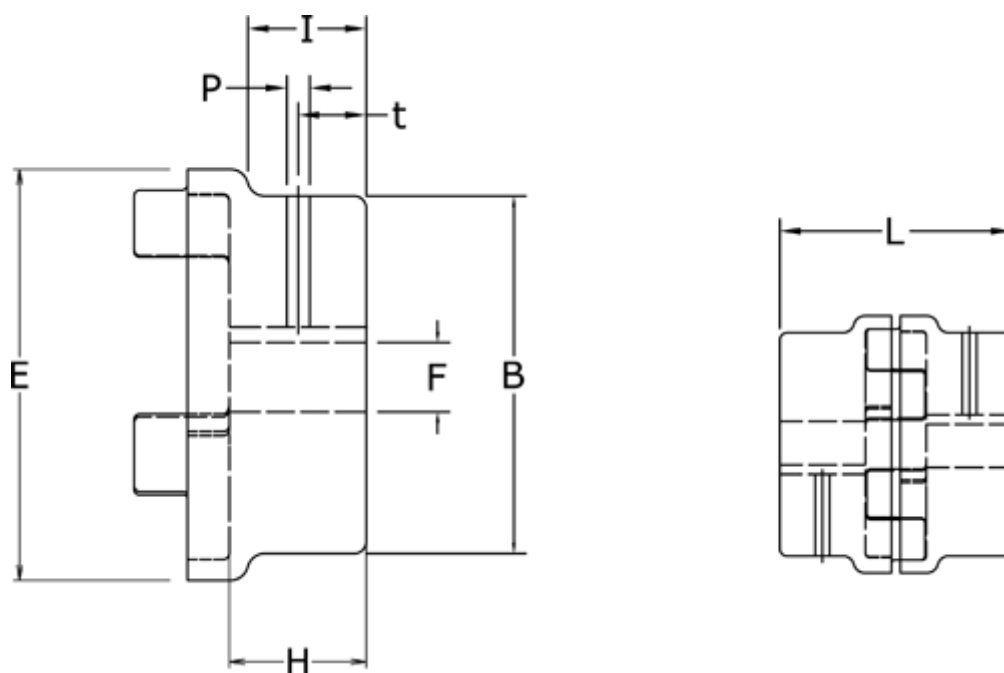

Varenummer: 3304028BGG35
Beskrivelse: Koblingshalvpart Klonex 28/38B
GG Støbejern, Boring 35H7 m/not og skrue

Mål

B = 65
E = 65
F = 35
H = 35
I = 28
L = 90
P = M6
t = 15